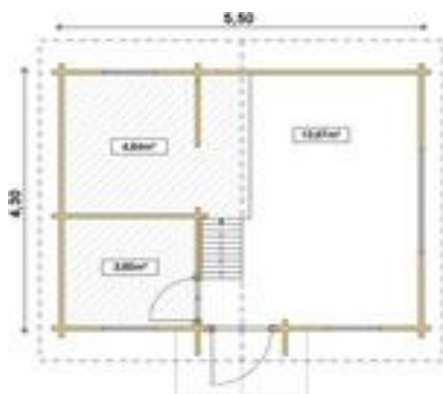

Chalet T2 :

5,50 x 4,30m/45 / 60 ou 95mm

45mm/8540€

60mm/10215€

95mm/13290€

Parois robustes rainurées languettées en sapin du nord de 45 / 60 ou 95mm d'épaisseur.

Plancher compris (rainuré languetté 20 mm)

Bois de fondations traités.

Toiture 20 mm (rainuré languetté)

Une porte extérieure de 90/198.

Une porte intérieure de 70/198.

Trois fenêtres de 80/94.

Une double fenêtre de 170/94.

Le prix ne comprend pas le recouvrement de toiture, nous vous laissons libre choix pour ce poste, shingles ou autre. Sur demande nous pouvons nous en charger.